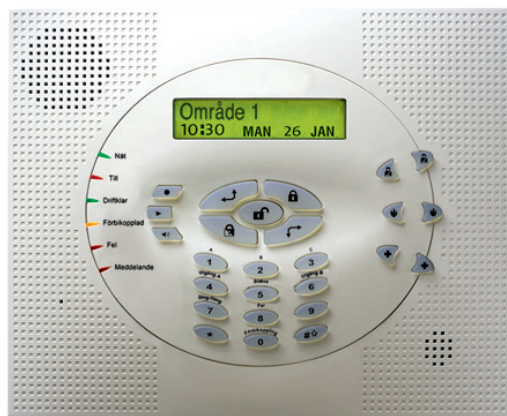

## WisDom trådlöst larmpaket

**WisDom** är ett professionellt och godkänt trådlöst inbrottslarm med övervakad digital radioöverföring på 868MHz. Produkten är provad av SP enligt SSF1014 och innehar SBSC-intyg.

WisDom har 4 programmerbara utgångar, vilka kan styras lokalt eller genom fjärrmanövrering via telefon (perfekt för att styra värme, belysning etc).

WisDom har samma enkla programmering som Teletec Connects övriga centralapparater. Programmering kan ske med den inbyggda klartextdisplayen eller via fjärrprogrammering med PC. Till WisDom finns även en programmeringsmodul som tillhör. Med programmeringsmodulen kan installatören enkelt kopiera sina egna programmeringar från ett WisDom-system till varje ny WisDom som installeras.

### *Snabbfakta - WisDom centralapparat:*

- 32 trådlösa sektioner
- 1 trådbunden sektion
- 3 larmområden
- 1 trådbunden sirenutgång (9V 500mA)
- 4 programmerbara utgångar
  - 2 reläutgångar
  - 2 transistorutgångar
- Telefonuppringare med 7 telefonnummer
  - SIA-format (självprogrammerande)
  - Robofon
  - Contact ID
  - Röstmeddelanden till privattelefon
- Händelseminne med 250 händelser
- 32 användarkoder med 8 behörighetsnivåer
- Windowsbaserad programvara UID
  - lokalt via UID-link direkt på kretskortet
  - via modem (md-12) över telefonnätet
- Röstmodul som standard
- 16 veckoscheman
- Mått centralapparat (HxBxD): 200x240x55 mm
- Matningsspänning: 9V AC eller 12V DC

## WisDom larpaket:

1 st Centralapparat WisDom

- Inbyggd knappsats med textdisplay

- Inbyggd röstmodul med svenskt tal

- Inbyggd siren och telefonuppringare

2 st. Trådlösa IR-detektorer (T92)

1 st. Trådlös fjärrkontroll (T4RC)