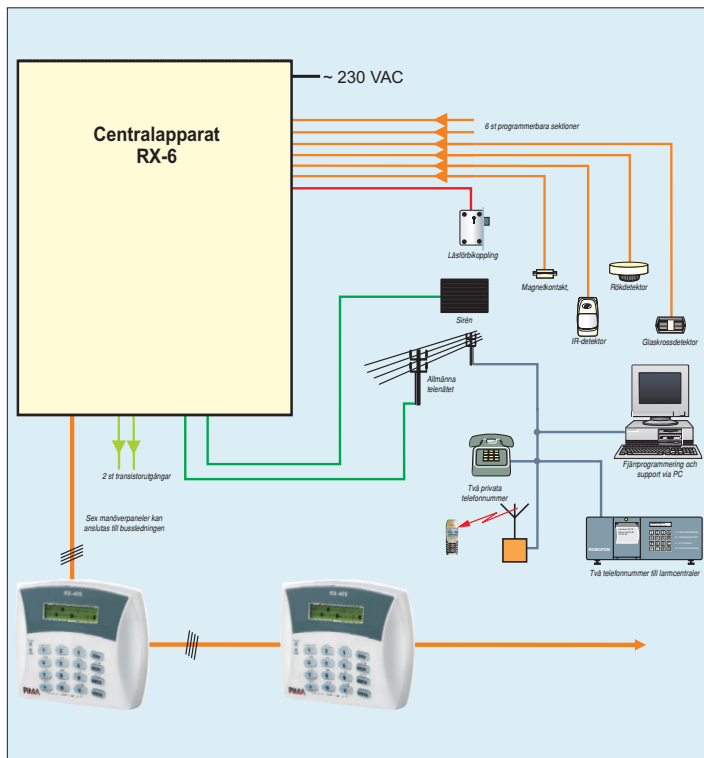

## Centralapparat RX-6

**Centralapparat RX-6 har sex programmerbara larmgångar. En inbyggd larmsändare kan ringa upp tre privata telefonnummer och fyra nummer till larmcentraler. Programmering sker enkelt lokalt från manöverpanelen eller genom fjärrprogrammering via PC. Som tillbehör finns även komponenter för radioöverföring.**

RX-6 passar bra t.ex. i villan eller i det mindre kontoret. Viktiga egenskaper hos RX-6 är:

- 6 sektioner, fullt programmerbara
- 8 användarkoder
- En sirénutgång och två programmerbara transistorutgångar
- Programmering via manöverpanel eller PC
- Snabbprogrammeringsenhet förenklar installationen
- Inbyggd larmsändare
- Minneslogg för till- & frånkoppling, fel och larm med sektion, tid och datum.
- Komponenter med radioöverföring finns som tillbehör.
- Till- och frånkoppling från manöverpanelen eller via tillhållarlås.

Sektionerna kan programmeras individuellt som enkel eller dubbelbalanserade. Varje sektion kan namnges.

Med en fjärransluten dator kan anläggningens funktion övervakas via händelseminnet.

RX-6 är förberedd för anslutning av talenhet, se best. nr. 16155.

X-6 levereras som standard med LCD-display (RX-400) med svensk text, för enkel programmering och handhavande. Det finns manöverpaneler i flera utföranden, RX-200 har en vandsäker kapsling för utomhusbruk. Manöverpanelen **RX-400** har liten LCD-display **RX-410** har stor LCD-display.